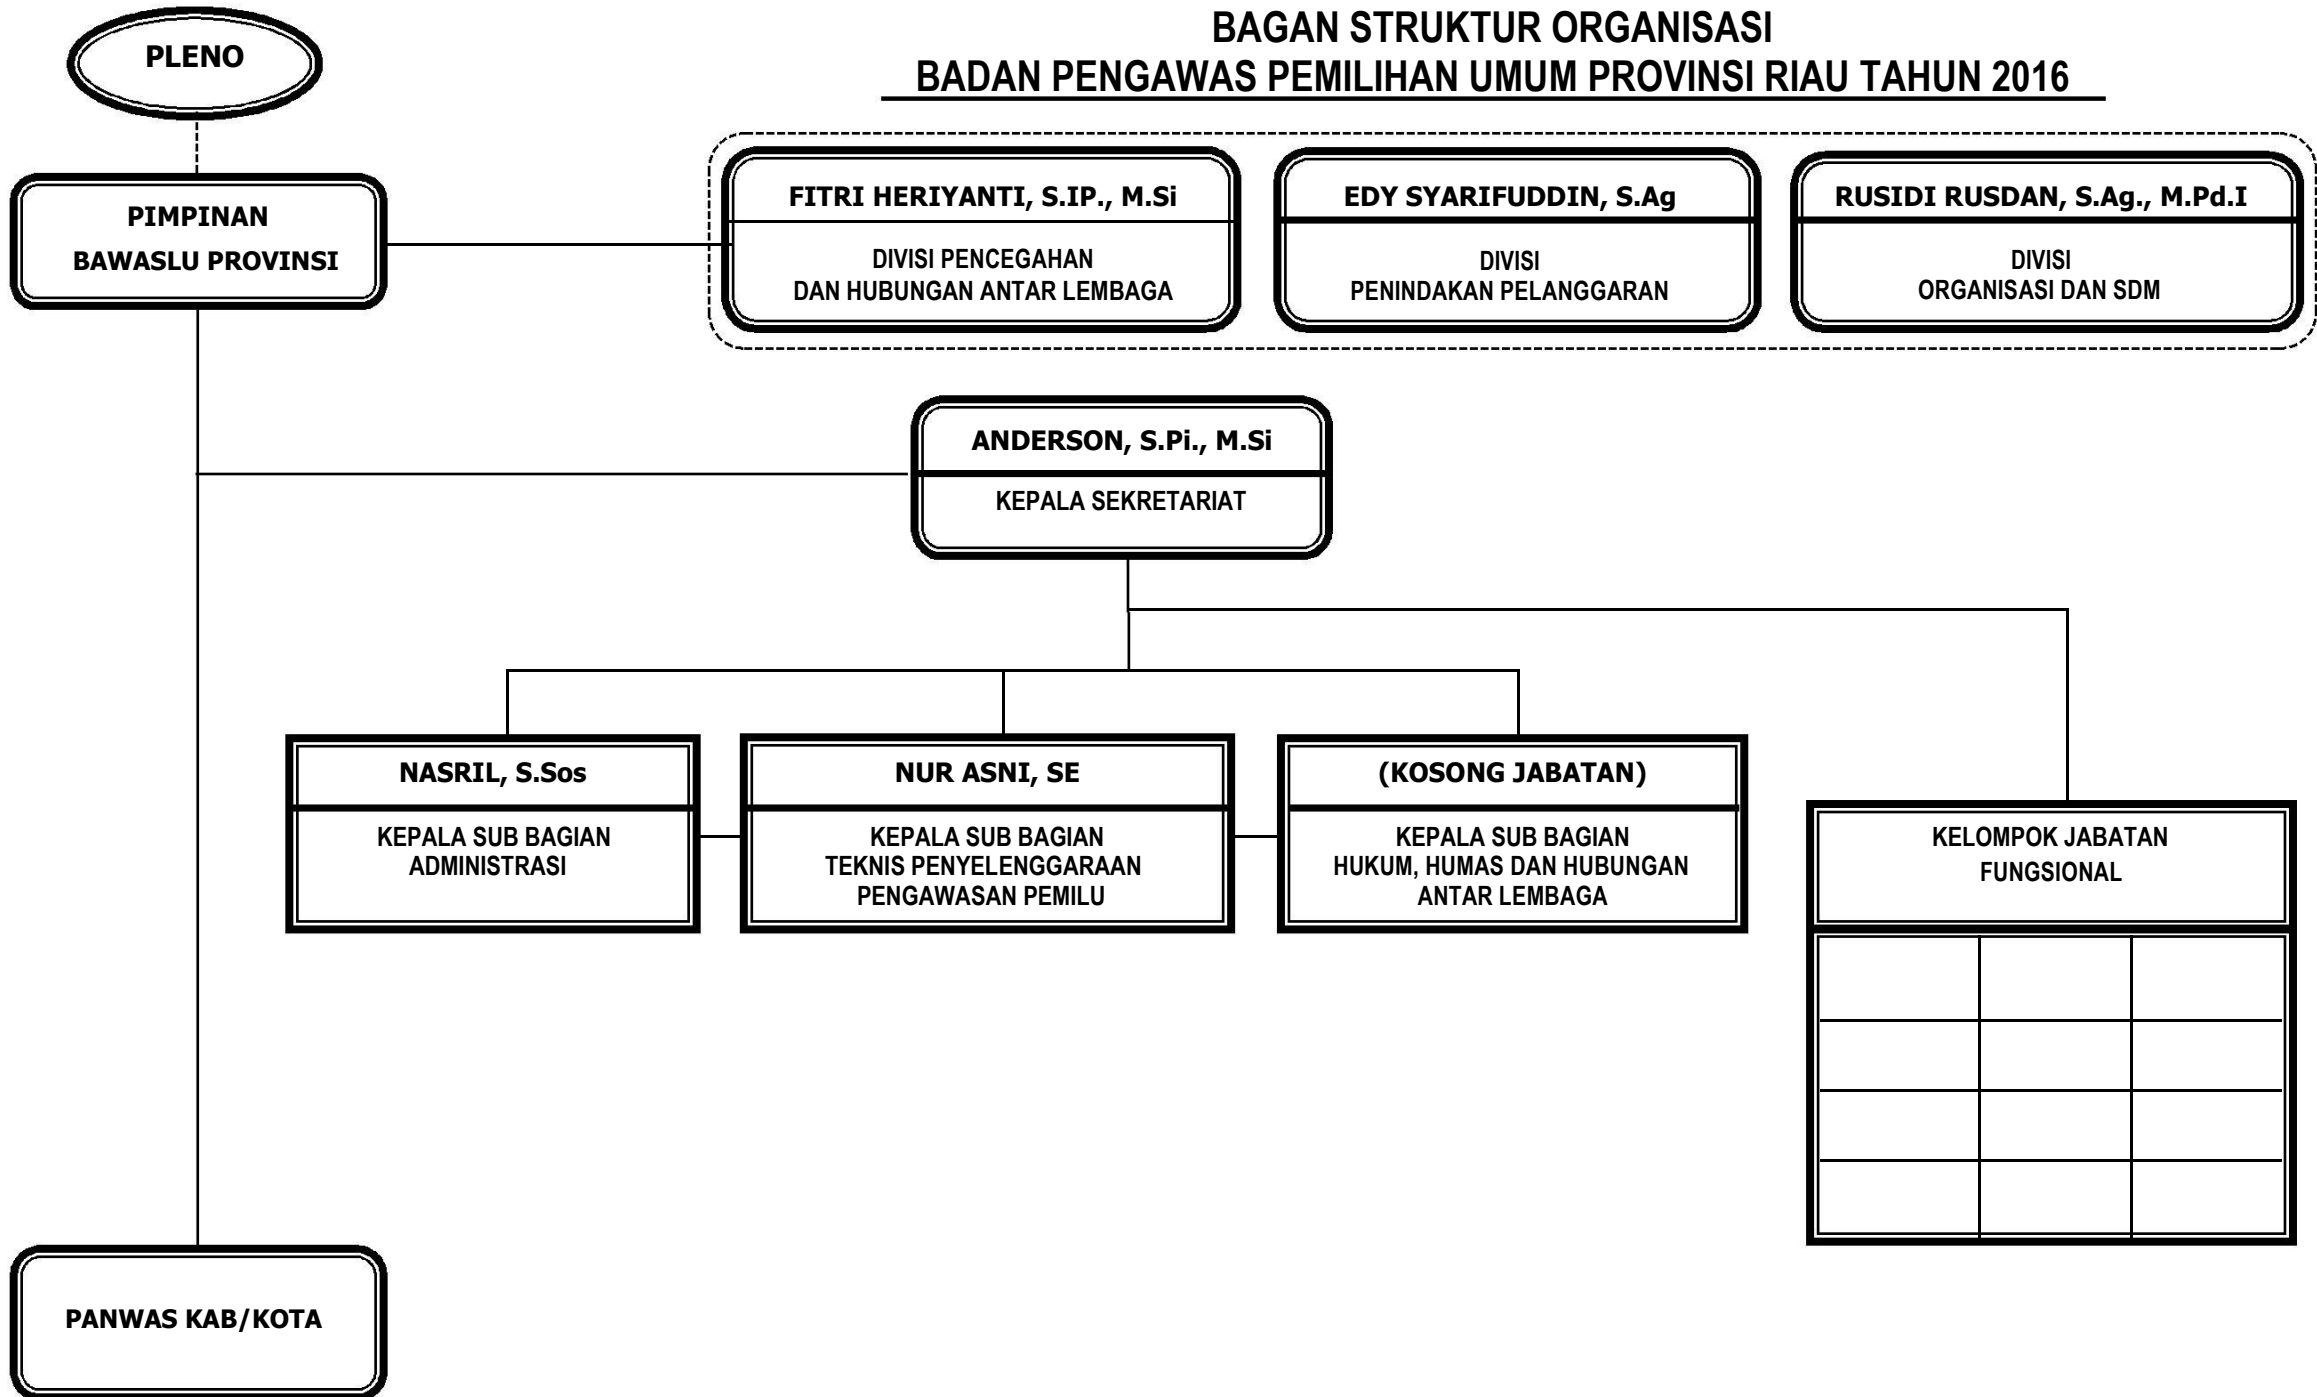

**BAGAN STRUKTUR ORGANISASI
BADAN PENGAWAS PEMILIHAN UMUM PROVINSI RIAU TAHUN 2016**

PLENO

PIMPINAN
BAWASLU PROVINSI

FITRI HERIYANTI, S.IP., M.Si
DIVISI PENCEGAHAN
DAN HUBUNGAN ANTAR LEMBAGA

EDY SYARIFUDDIN, S.Ag
DIVISI
PENINDAKAN PELANGGARAN

RUSIDI RUSDAN, S.Ag., M.Pd.I
DIVISI
ORGANISASI DAN SDM

ANDERSON, S.Pi., M.Si
KEPALA SEKRETARIAT

NASRIL, S.Sos
KEPALA SUB BAGIAN
ADMINISTRASI

NUR ASNI, SE
KEPALA SUB BAGIAN
TEKNIS PENYELENGGARAAN
PENGAWASAN PEMILU

(KOSONG JABATAN)
KEPALA SUB BAGIAN
HUKUM, HUMAS DAN HUBUNGAN
ANTAR LEMBAGA

KELOMPOK JABATAN
FUNGSIONAL

PANWAS KAB/KOTA